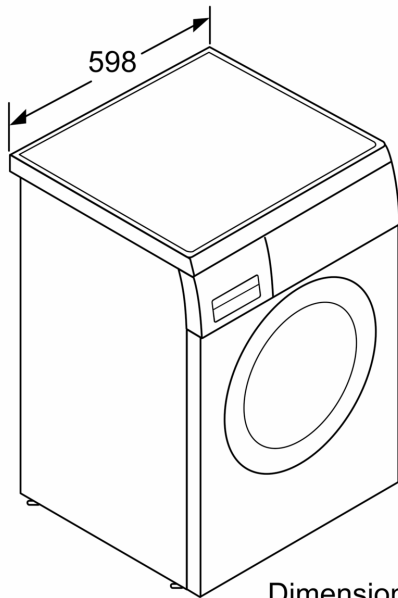

**Lavadora, 9 kg, 1400 r.p.m., Acero antihuellas 3TS995XP**

pausa+carga

**Con su motor ExtraSilencio ahorrarás energía y casi ni te enterarás de que tu lavadora está centrifugando.**

- 10 años de garantía del motor: sustitución, mano de obra y desplazamiento incluido.
- ¿Se te ha olvidado un calcetín o una toalla? No pasa nada, pulsa el botón Pausa+carga y añádelo a la lavadora.
- A la altura de todas las cocinas
- Display con indicación de tiempo restante de lavado.
- Tambor VarioSoft, reduce el roce con las paredes del tambor.

- WMZ20430 Protector lavadora montaje bajo encimera
- WMZ2200 ACCESORIO LAVADORA
- WMZ2381 Manguera de extensión para entrada agua

Clase de eficiencia energética: .....A  
 Ponderación de consumo de energía en kWh por 100 ciclos de lavado del programa eco 40-60: ..... 49 kWh  
 Capacidad máxima en kg: .....9.0 kg  
 Consumo de agua del programa eco en litros por ciclo: .....50 l  
 Duración del programa eco 40-60 en horas y minutos a capacidad nominal: .....1h 48 m  
 Eficiencia de centrifugado-secado del programa eco 40-60: ..... B  
 Clase de emisiones de ruido aéreo: .....A  
 Emisiones de ruido aéreo: ..... 72 dB(A) re 1 pW  
 Tipo de construcción: .....Libre instalación  
 Altura de la encimera extraíble: ..... 25 mm  
 Dimensiones del aparato: alto x ancho x fondo (sin puerta): 845 x 598 x 599 mm  
 Peso neto: .....72.5 kg  
 Potencia de conexión: ..... 2300 W  
 Intensidad corriente eléctrica: .....10 A  
 Tensión: .....220-240 V  
 Frecuencia: ..... 50 Hz  
 Longitud del cable de alimentación eléctrica: ..... 160.0 cm  
 Apertura de puerta: .....Apertura lateral izquierda  
 Ruedas de desplazamiento: .....No  
 Código EAN: ..... 4242006313647  
 Tipo de instalación: ..... Integable entre muebles

4 242006 313647

**Lavadora, 9 kg, 1400 r.p.m., Acero  
antihuellas  
3TS995XP**

Dimensiones en mm

Dimensiones en mm